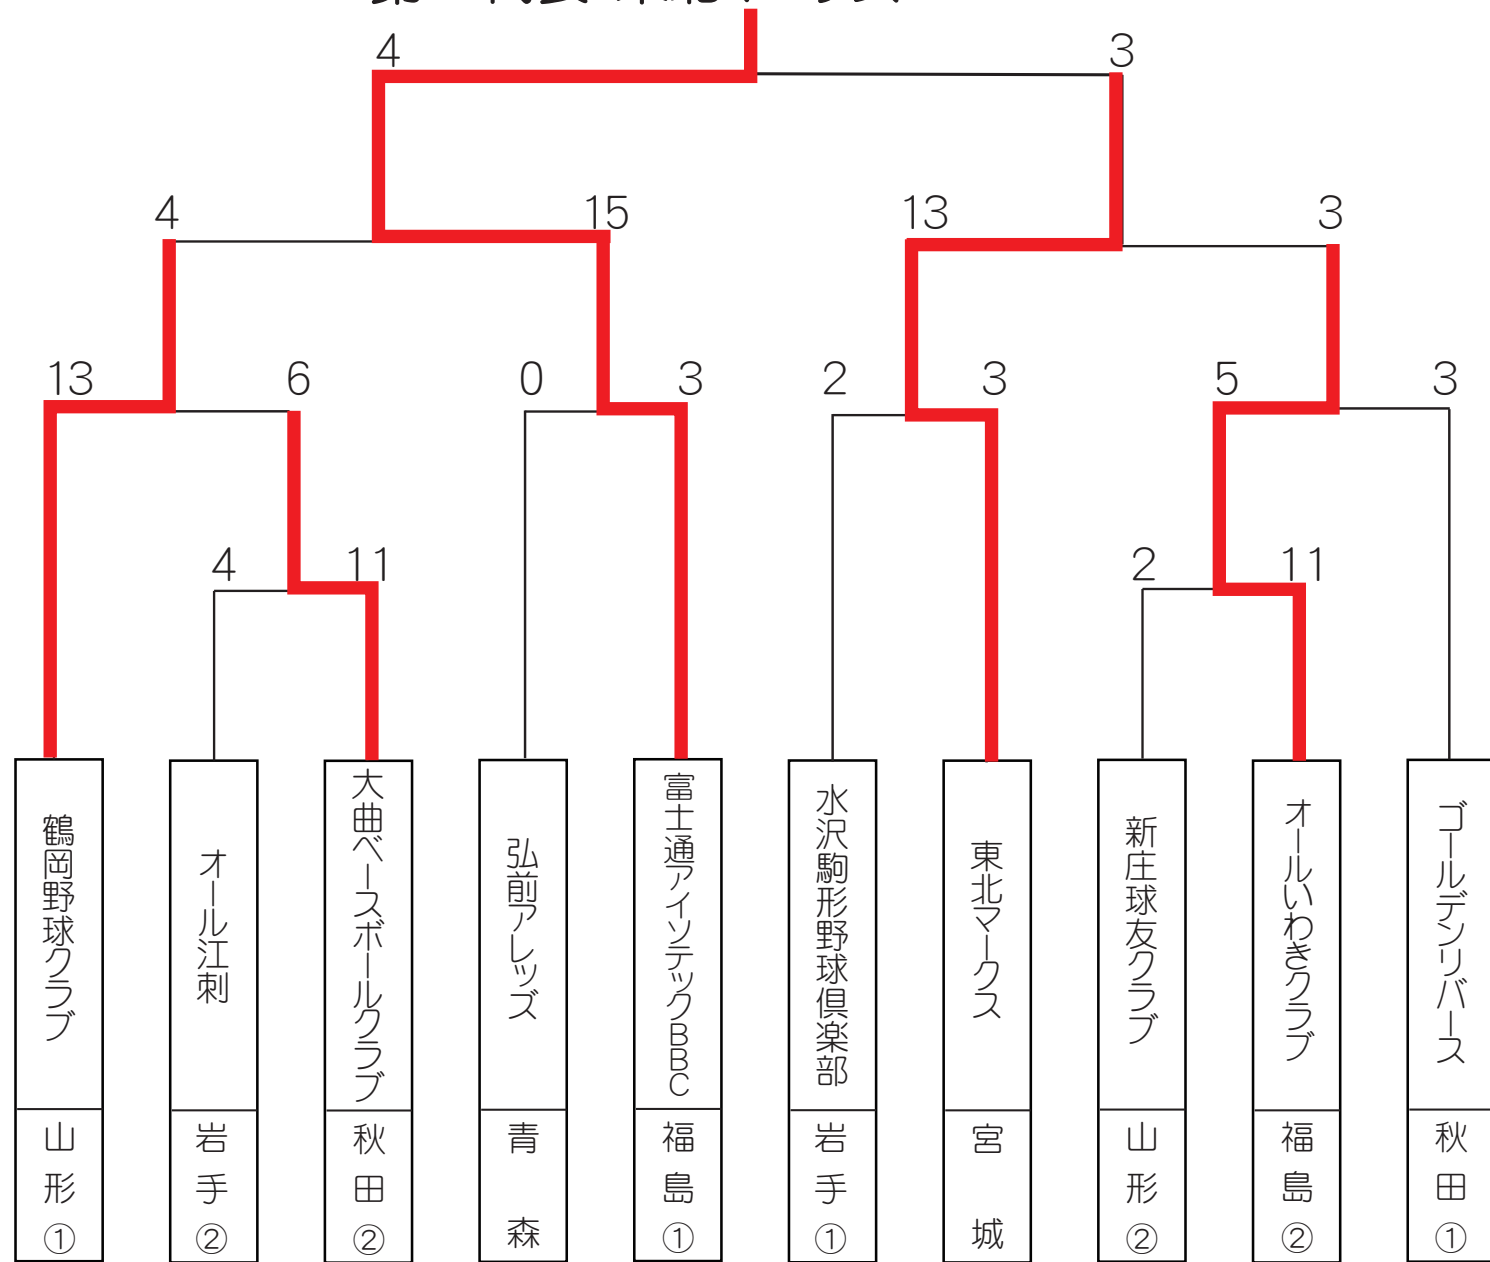

# 第42回 全日本クラブ選手権

## 第2次予選東北大会組合せ

第1代表 富士通アイソテックベースボールクラブ

第2代表 東北マークス

第3代表 水沢駒形野球倶楽部

第4代表 ゴールデンリバーズ