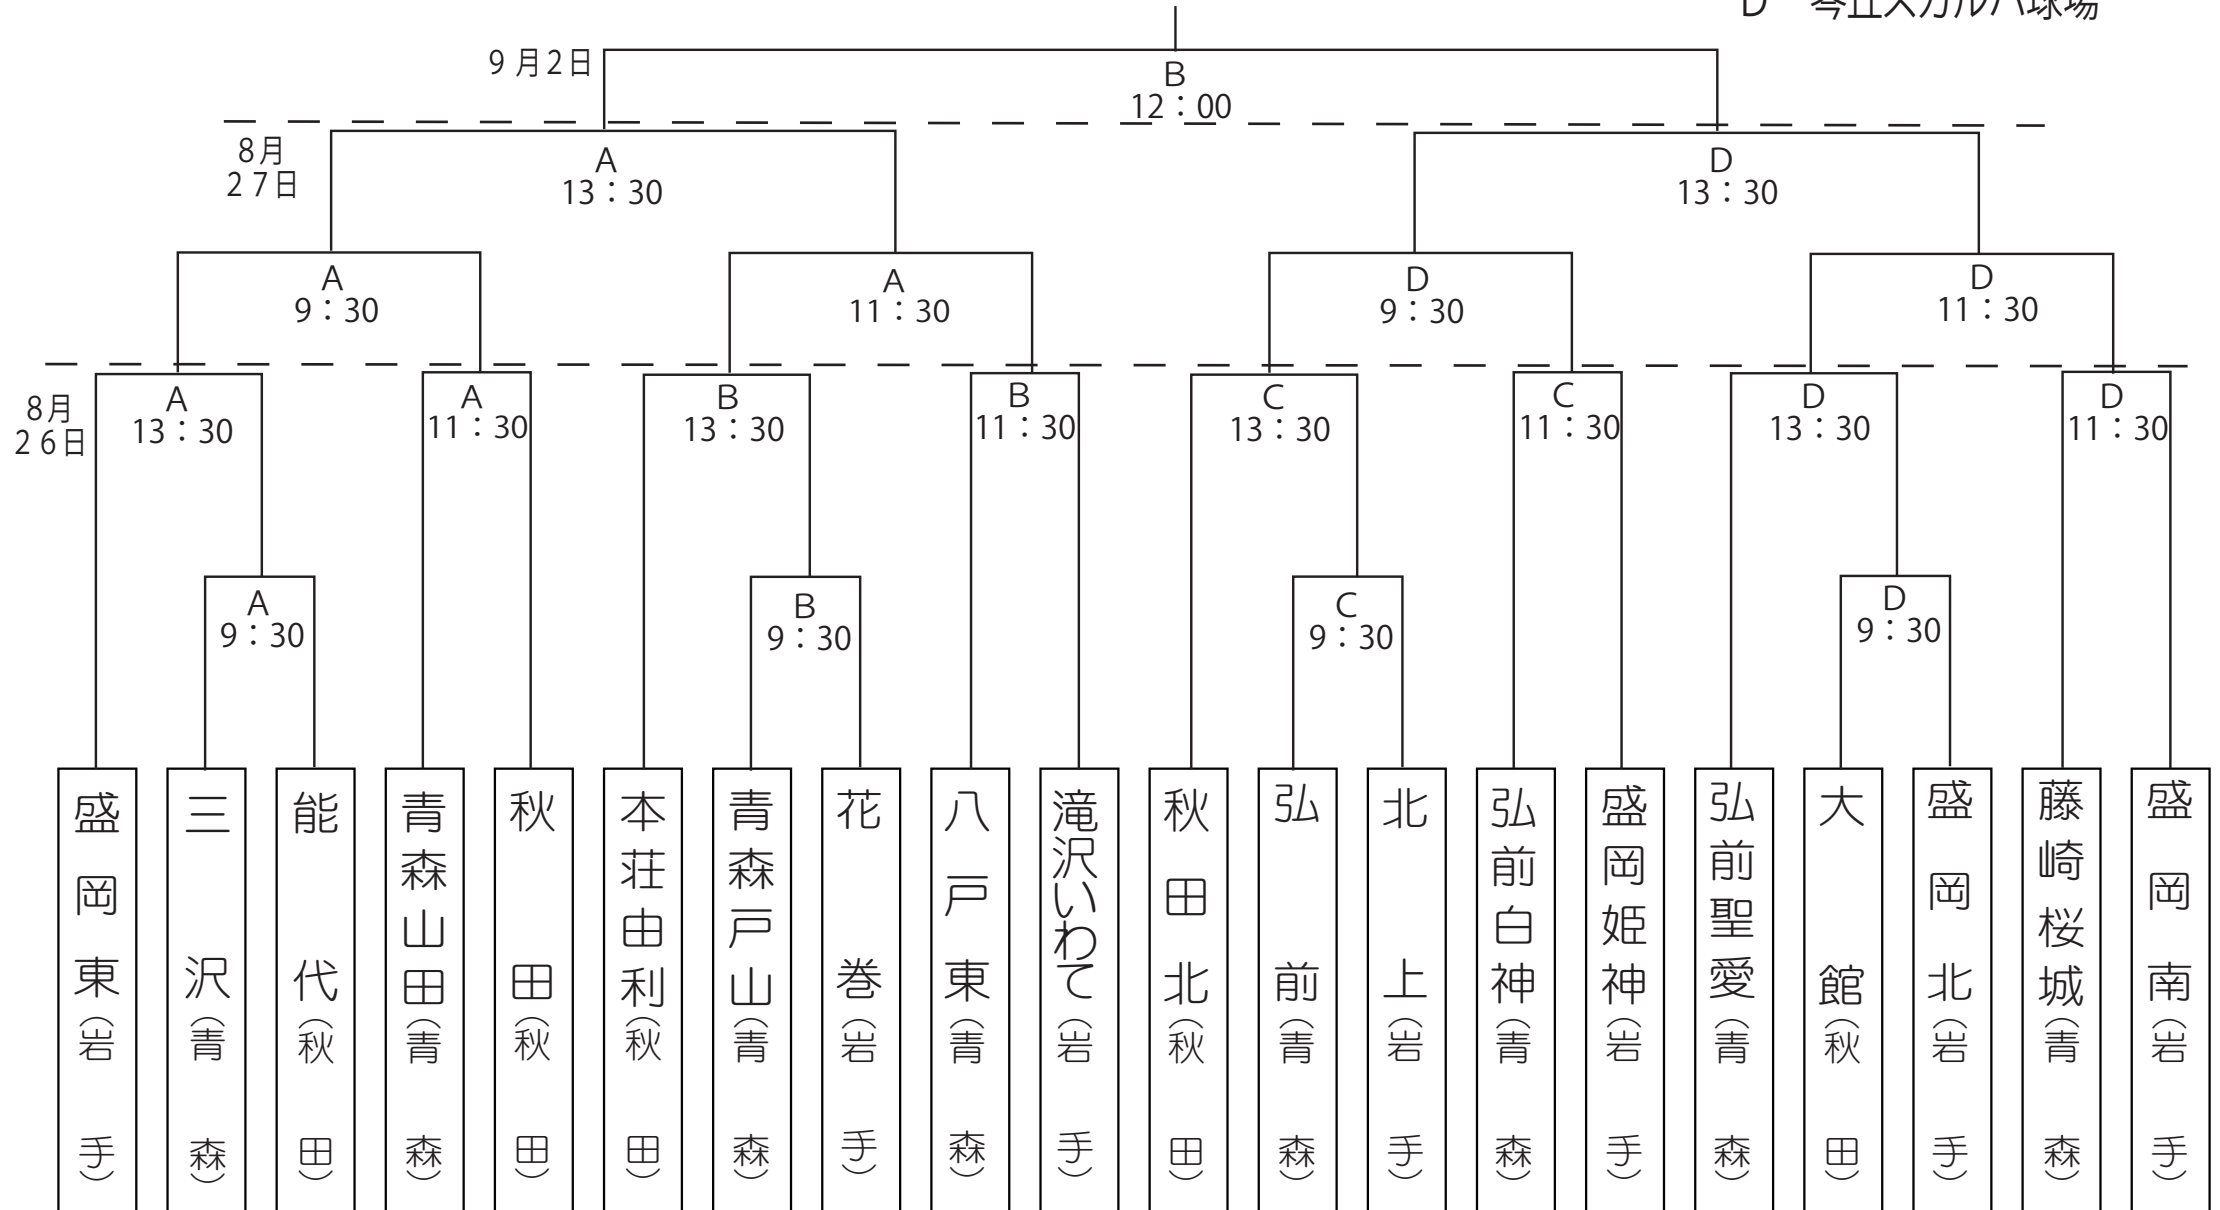

2017 第 27 回ミズノ旗争奪北東北大会

会期: 8月26日(土)~9月2日(土)

場所: A サブマリスタジアム

B ニツ井球場

C 藤里清水岱球場

D 琴丘スカルパ球場

BALLPARK AKITA