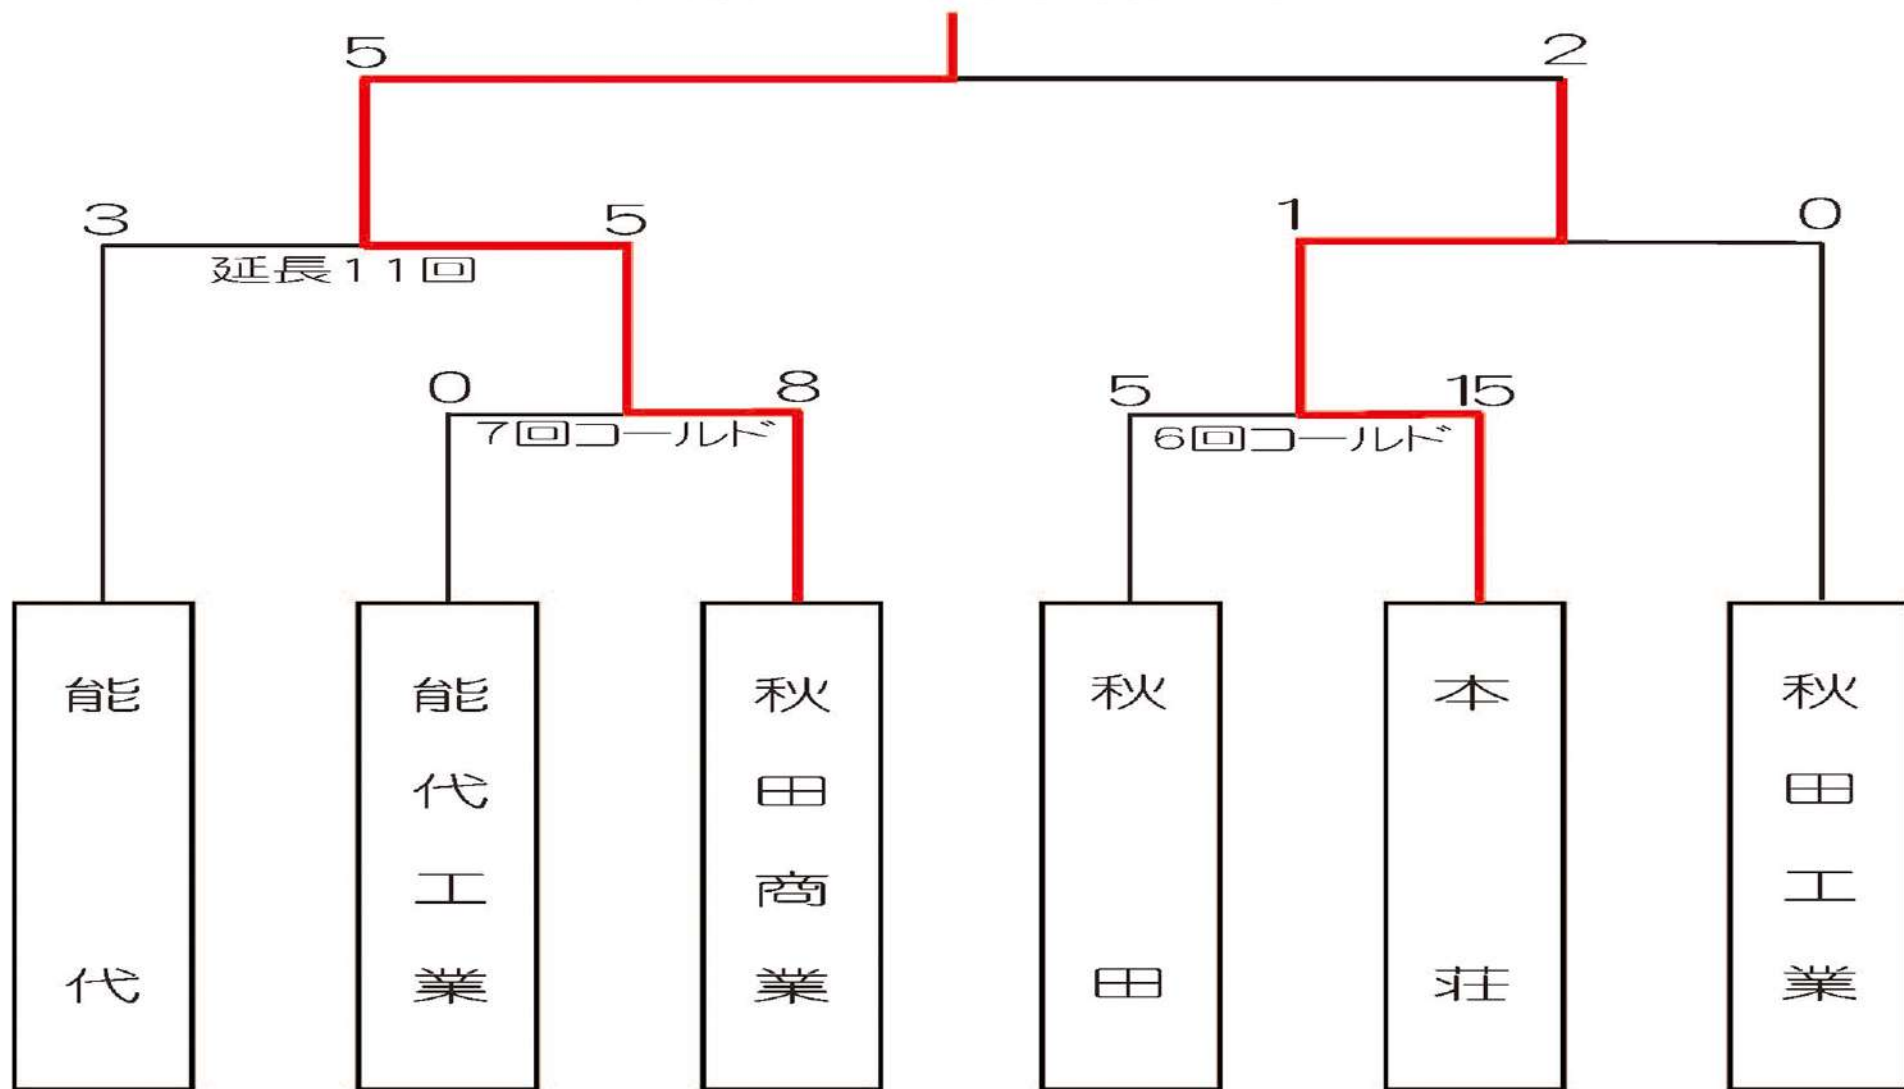

# 決勝戦

2017年7月4日

SCORE	1	2	3	4	5	6	7	8	9	10	11	12	13	14	計
秋田商業	0	0	0	0	3	0	0	1	1						5
本荘	0	0	2	0	0	0	0	0	0						2

山田久志サブマリスタジアム