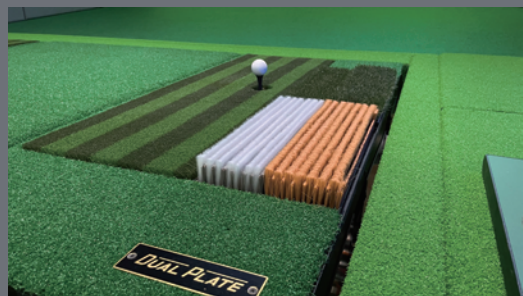

ALPHAS

GOLF SIMULATION STUDIO

秋田県初導入

TWOVISION

- ☑ ラウンド・練習それぞれの目的に最適化されたシミュレーター
- ☑ クラブパスの確認を可能にする2台の高精度センサーカメラ
- ☑ 世界中の名門ゴルフコースを再現
- ☑ アプリでプレイデータを保存・確認可能

お得な **通い放題プラン** ご用意しております！

※季節、利用時間によって金額は異なります。詳しくはHPへ