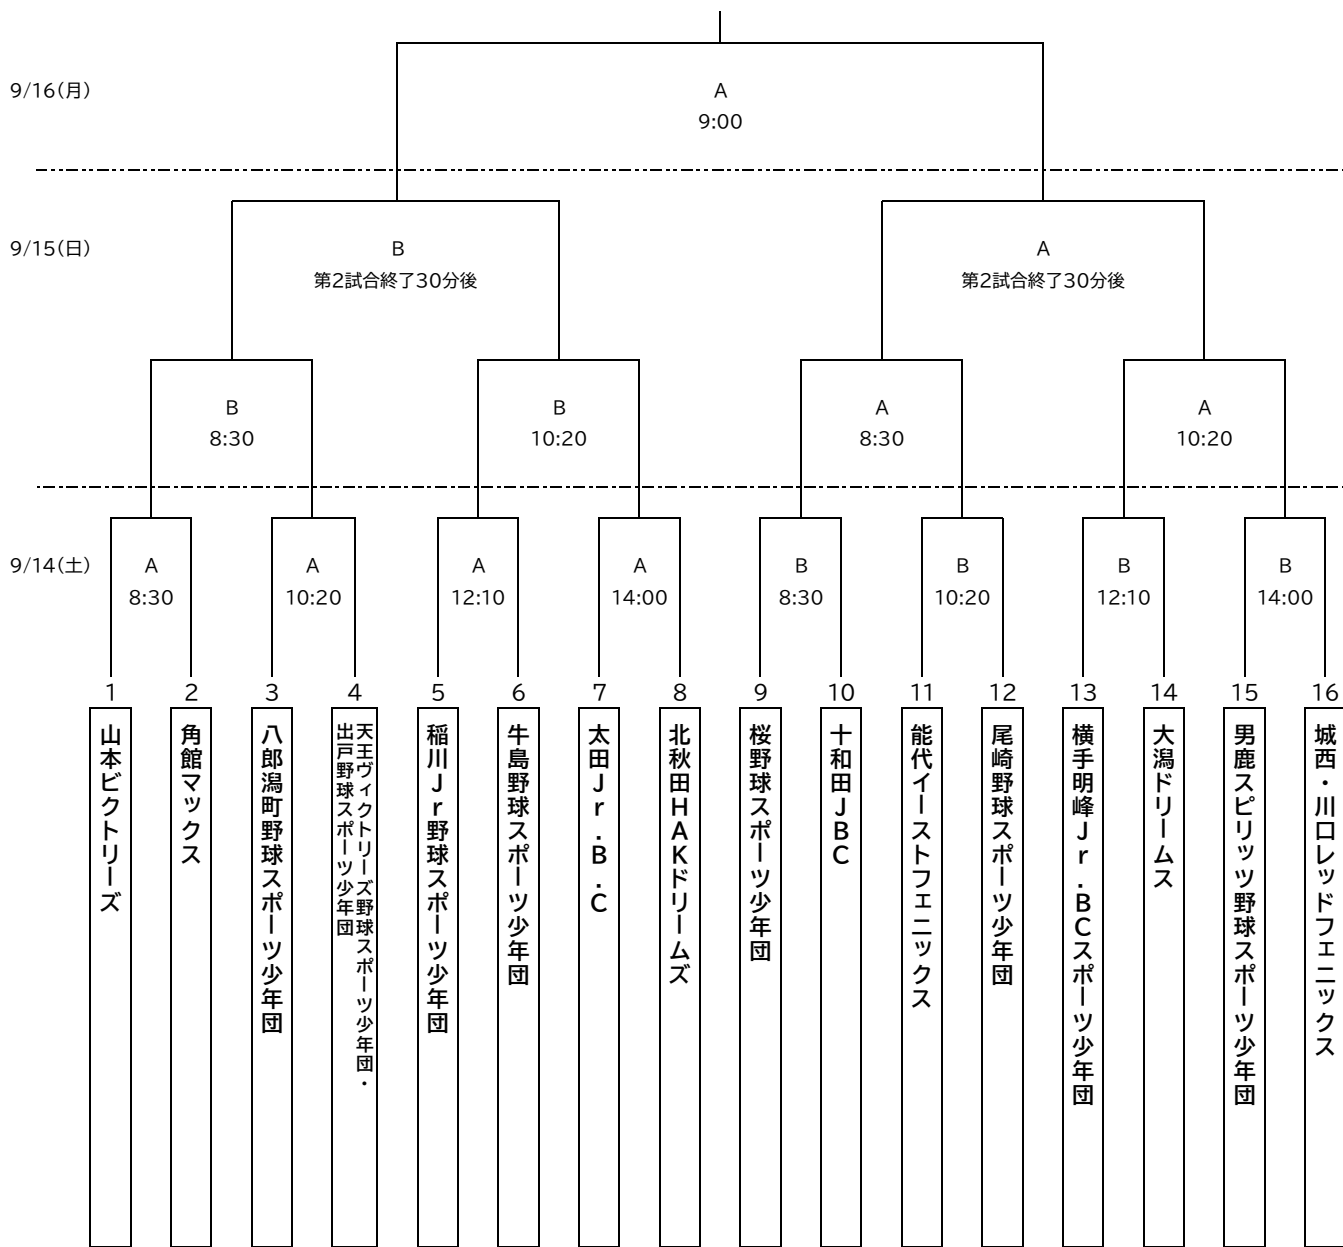

第22回東北学童軟式野球新人秋田県大会 組合せ表

会 期： 令和6年9月14日(土)、15日(日)、16日(月)

会 場： A 弁天球場 B 大潟村民球場

(注)試合開始時間は予定であり、試合進行によっては早まることがあります。