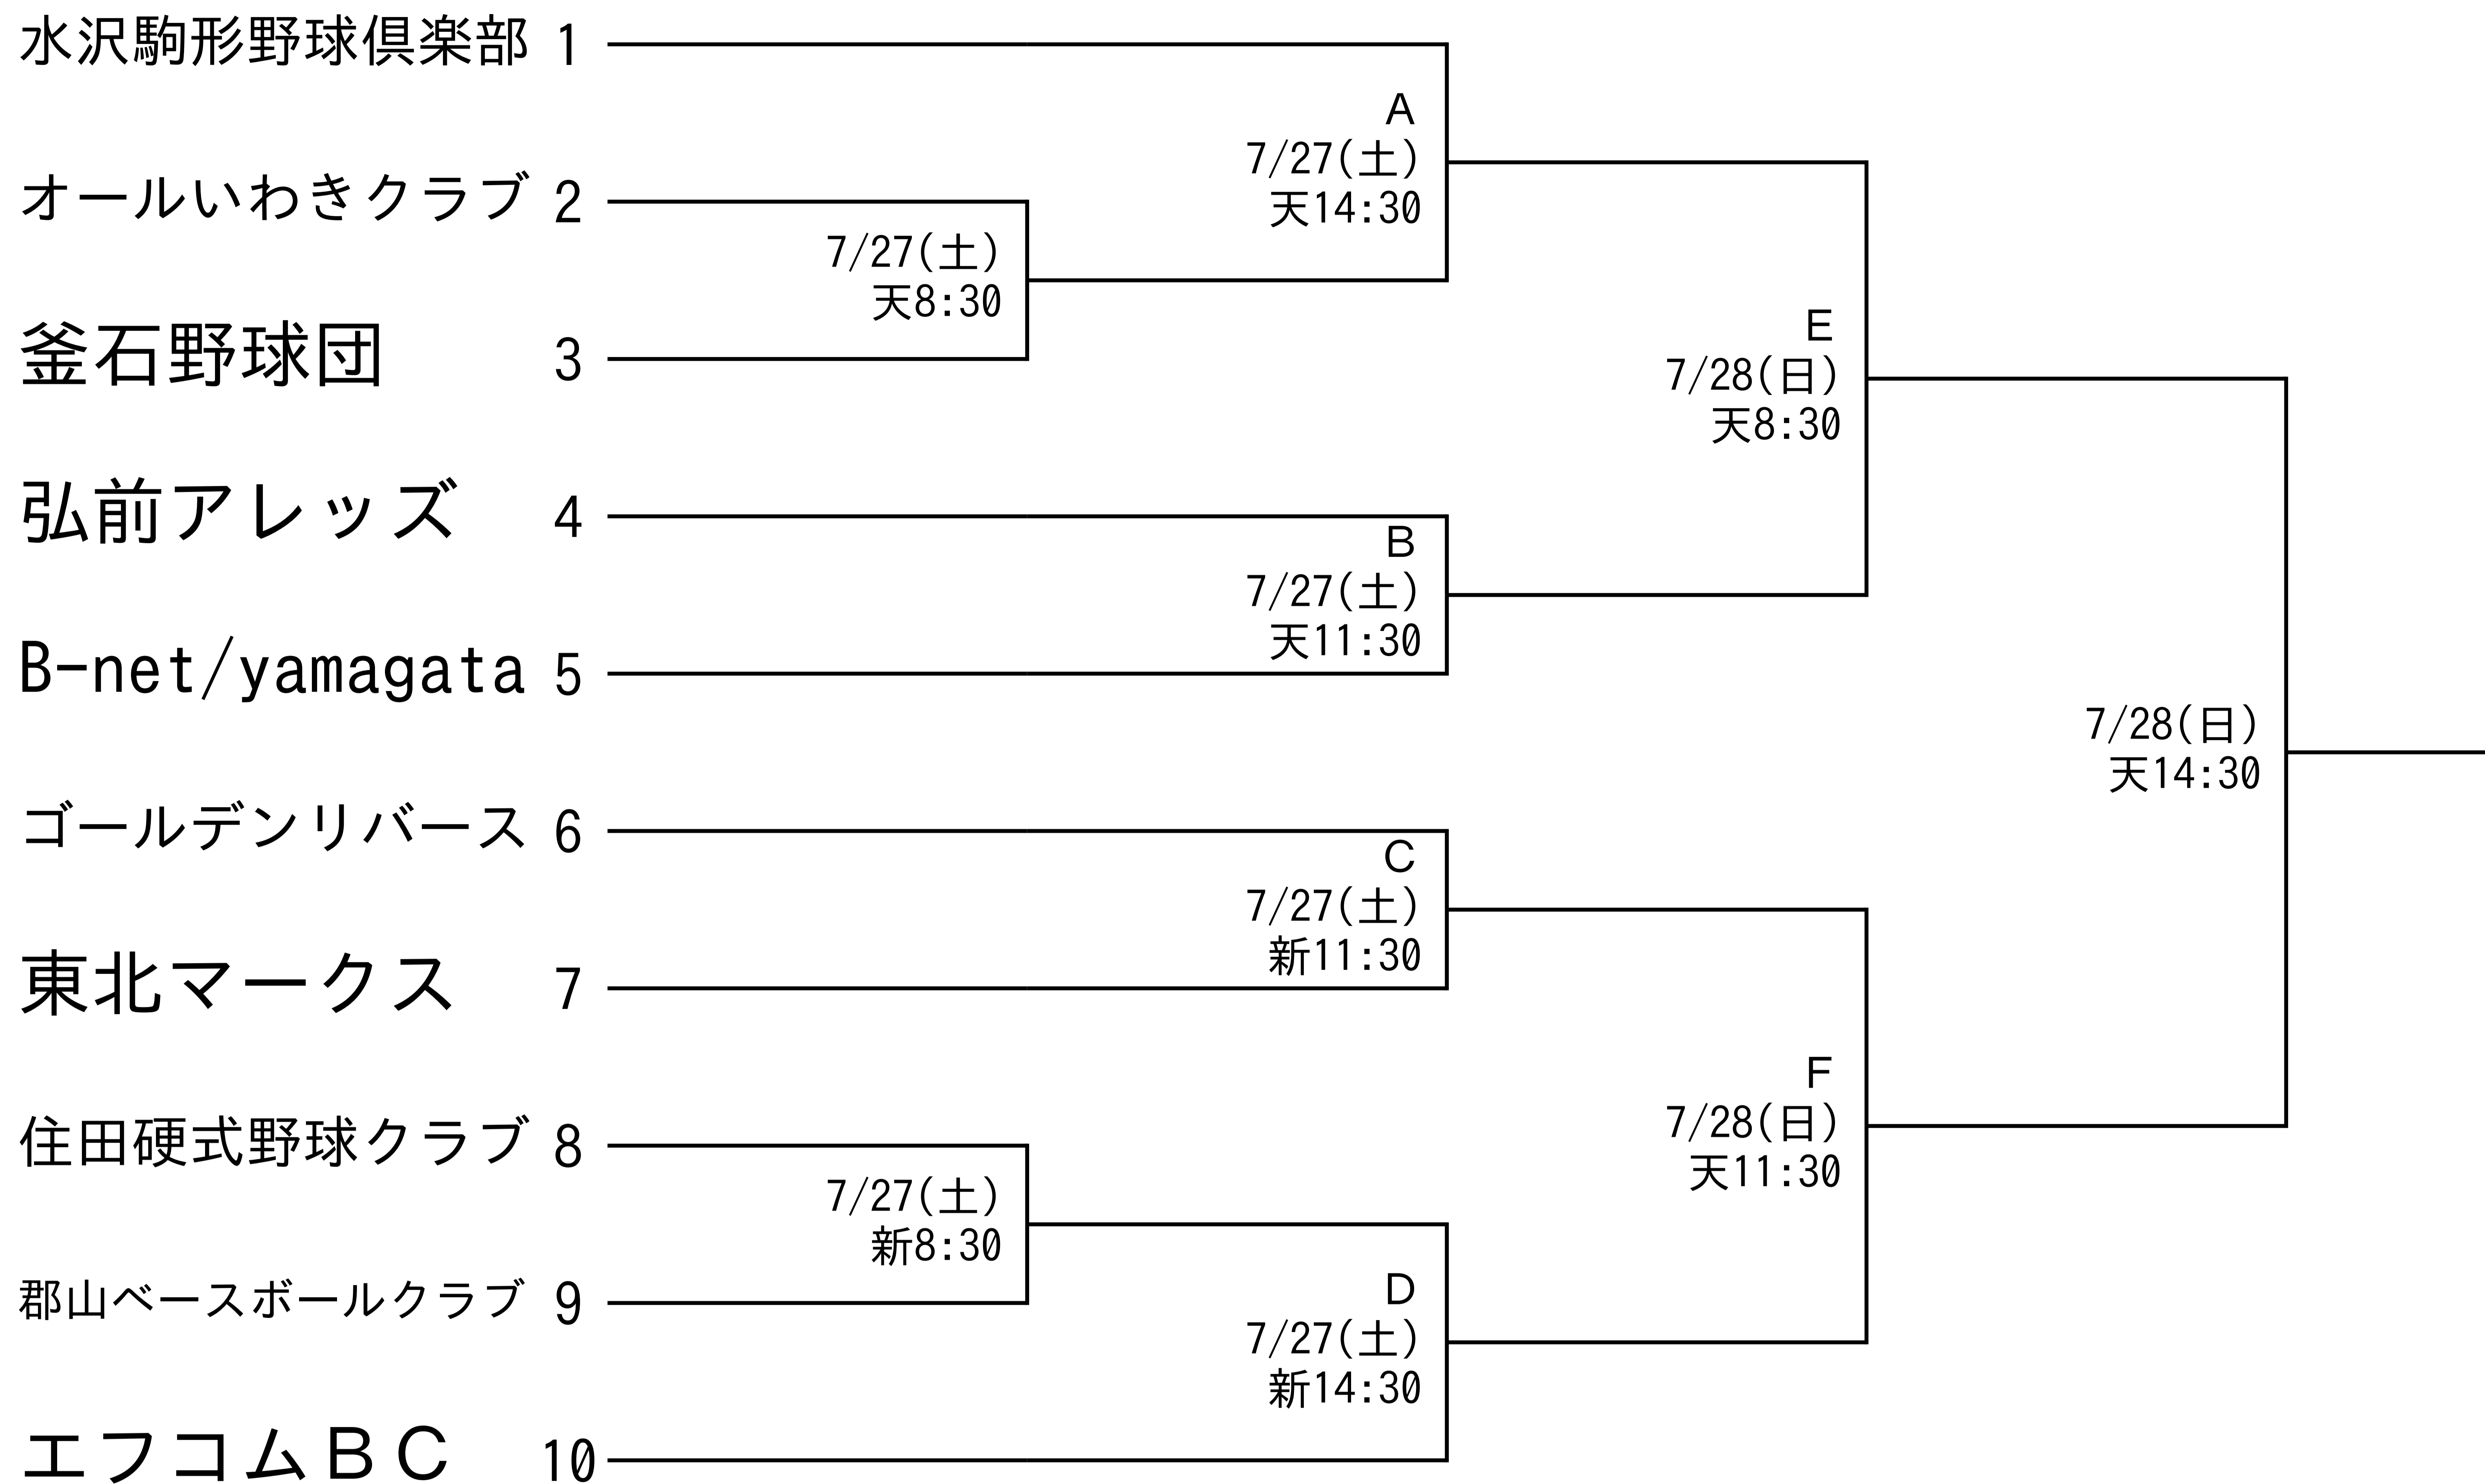

第48回全日本クラブ野球選手権第二次予選東北大会

天 : 天童市スポーツセンター野球場

新 : 新庄市民球場 (あじさいスタジアム)

■第1・第2代表決定戦

■第3・第4代表決定戦