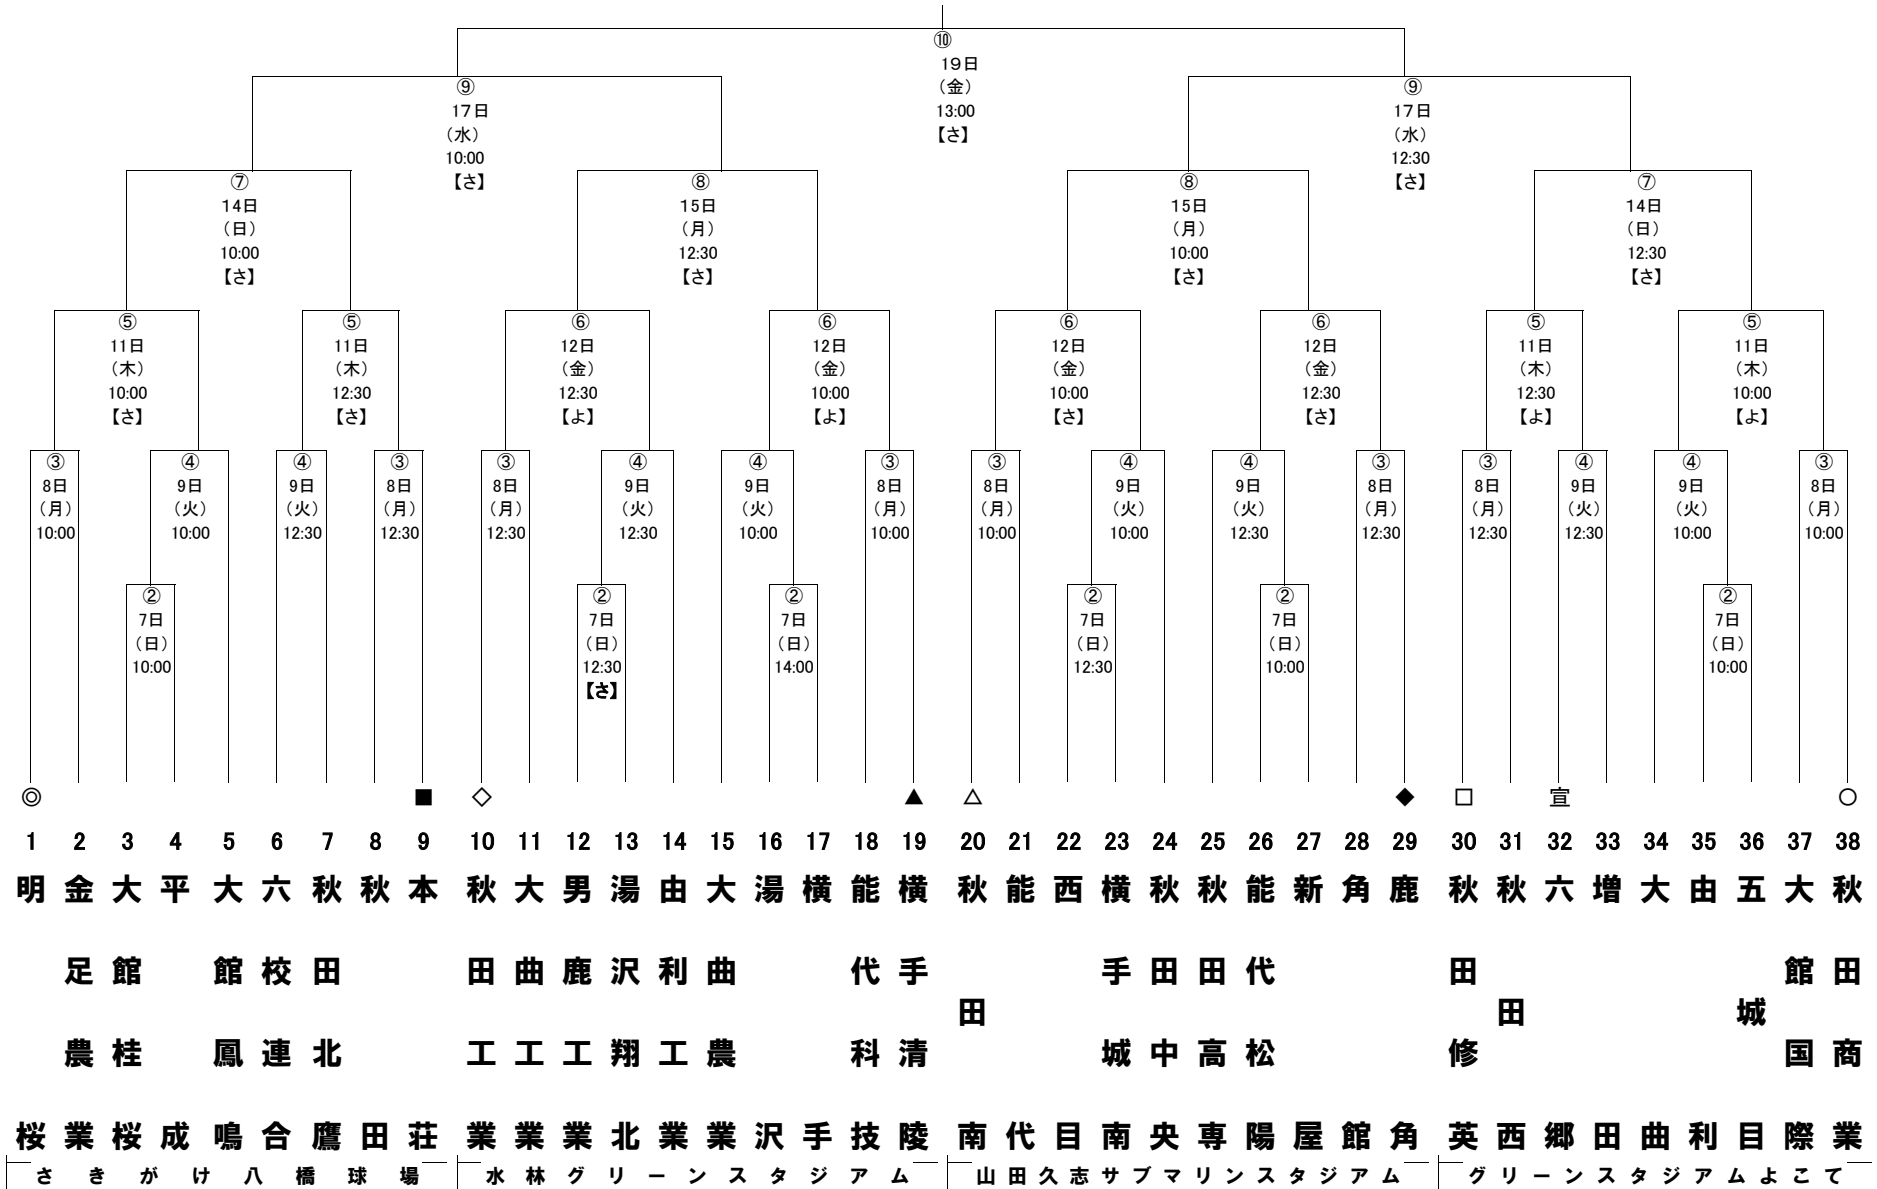

第106回全国高等学校野球選手権秋田大会 組合せ

開会式 6日 10:00(さきがけ八橋球場)

令和6年7月6日(土)~19日(金) 雨天順延
健康管理日:7月10日(水)、7月13日(土)、7月16日(火)、7月18日(木)

◎第1シード 明 桜 ◇第5シード 秋 田 工 業
○第2シード 秋 田 商 業 ◆第6シード 鹿 角
△第3シード 秋 田 南 □第7シード 秋 田 修 英
▲第4シード 横 手 清 陵 ■第8シード 本 荘

【さ】さきがけ八橋球場

【よ】グリーンスタジアムよこて

※六校連合・・・男鹿海洋・仁賀保・西仙北・大農太田・雄物川・羽後連合