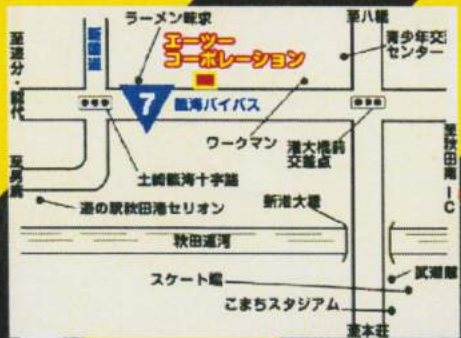

事故・故障・急なトラブル 迷わずお電話下さい

0120-57-9966

例えばこんなときにも...

いつでも安心24時間365日対応

当社では、日中はもちろん、深夜、休日を問わず、また、道路、駐車場のみならず、林道や雪道、砂浜でのトラブルにも安心の24時間ロードサービスに対応しております。
祝休日、夜間の故障、事故の場合の一時保管の際には、安心の整備付き屋内倉庫（24時間まで無料）にて保管させて頂いております。県内はもちろん旅行の県外のお客様もお気軽にご相談下さい。