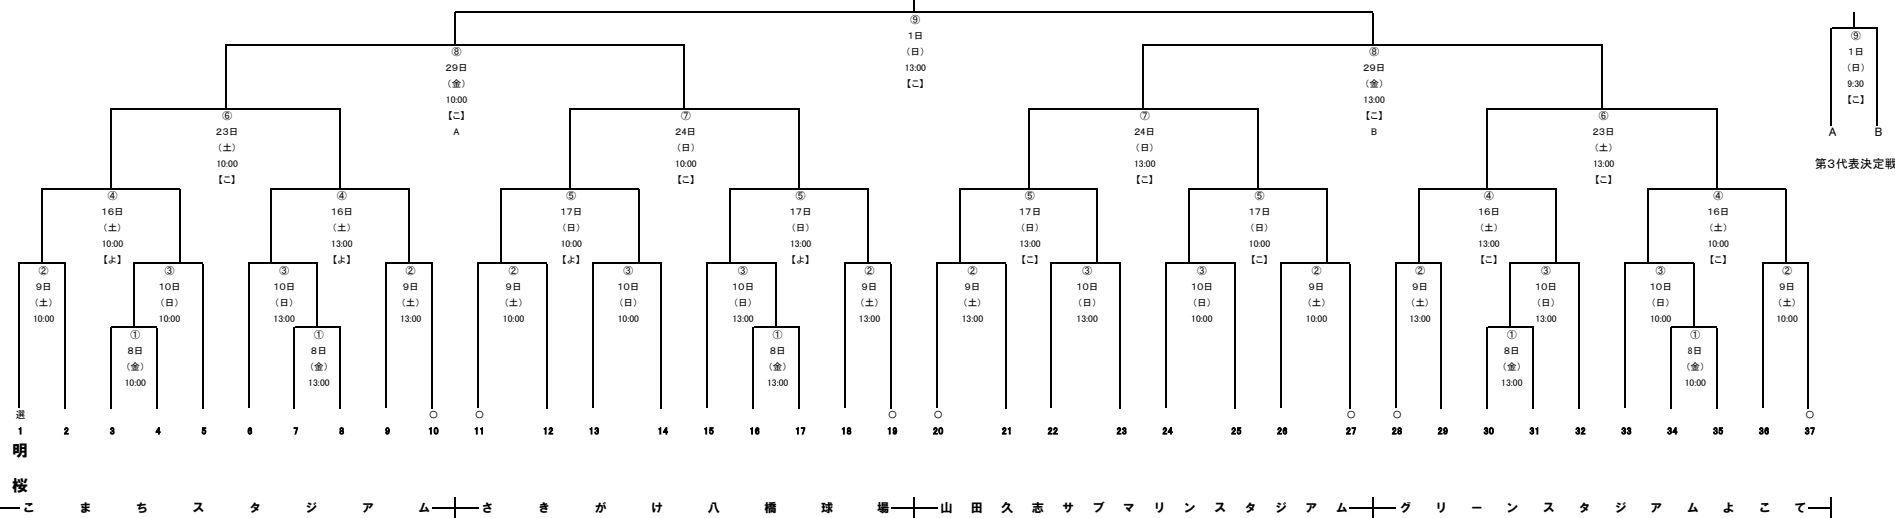

# 第75回秋季東北地区高等学校野球秋田県大会 組合せ

閉会式なし

選(全国選手権大会出場校が入る)  
○シード(シード校による抽選で7チームが入る)

●試合日9日間 ※雨天順延  
1回戦・2回戦:9月8日(金)～9月10日(日) 3日間  
3回戦:9月16日(土)～9月17日(日) 2日間  
準々決勝:9月23日(土)～9月24日(日) 2日間  
準決勝:9月29日(金)  
第3代表決定戦・決勝戦:10月1日(日)

【こ】:こまちスタジアム  
【よ】:グリーンスタジアムよこて

## 【秋季県大会シード決定トーナメント】

●試合日3日間 ※雨天順延、入場無料  
1-2回戦:8月19日(土)～8月20日(日) 2日間  
決定戦:8月26日(土)

(1) 選手権秋田大会抽選会の際に抽選を行う。  
(2) 参加校より「秋季県大会シード決定トーナメント負担金」を徴収する。  
(3) 組合せ抽選後に球場を割り当てる。  
(4) 本戦で使用する球場も使用する。

使用球場(予定)  
8/19(土) 田代、若美中央公園、水林、協和、大曲、平鹿  
8/20(日) 田代、水林、協和、大田、大曲、平鹿  
8/26(土) 琴丘スカルバ、こまち、八橋、水林、平鹿