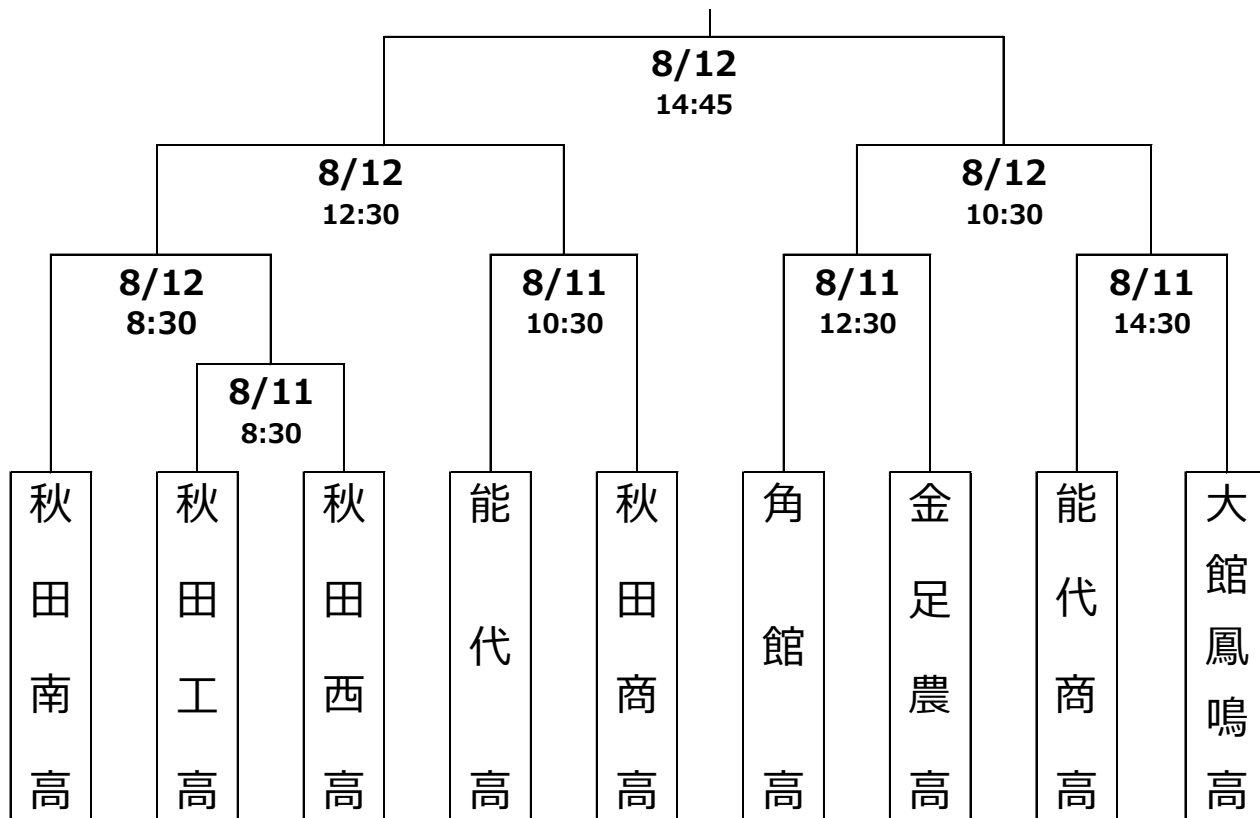

全国高校野球OB連合会秋田県支部

～交流戦抽選会～

2018年6月10日

場所：秋田市中心サービスセンター

参加校

秋田南高・金足農高・秋田商高・角館高・能代高
大館鳳鳴高・秋田西高・能代商高・秋田工高

 **BALLPARK AKITA**

全国高校野球OB連合会秋田支部 交流大会組合せ

会期：平成30年8月11日・12日

場所：長沼野球場

優勝

8月11日(土) 第1試合 8:30

秋田県立秋田工業高等学校
Akita Prefectural Akita Technical High School

VS

秋田県立秋田西高等学校
Akita Nishi Senior High School

創立：明治37年