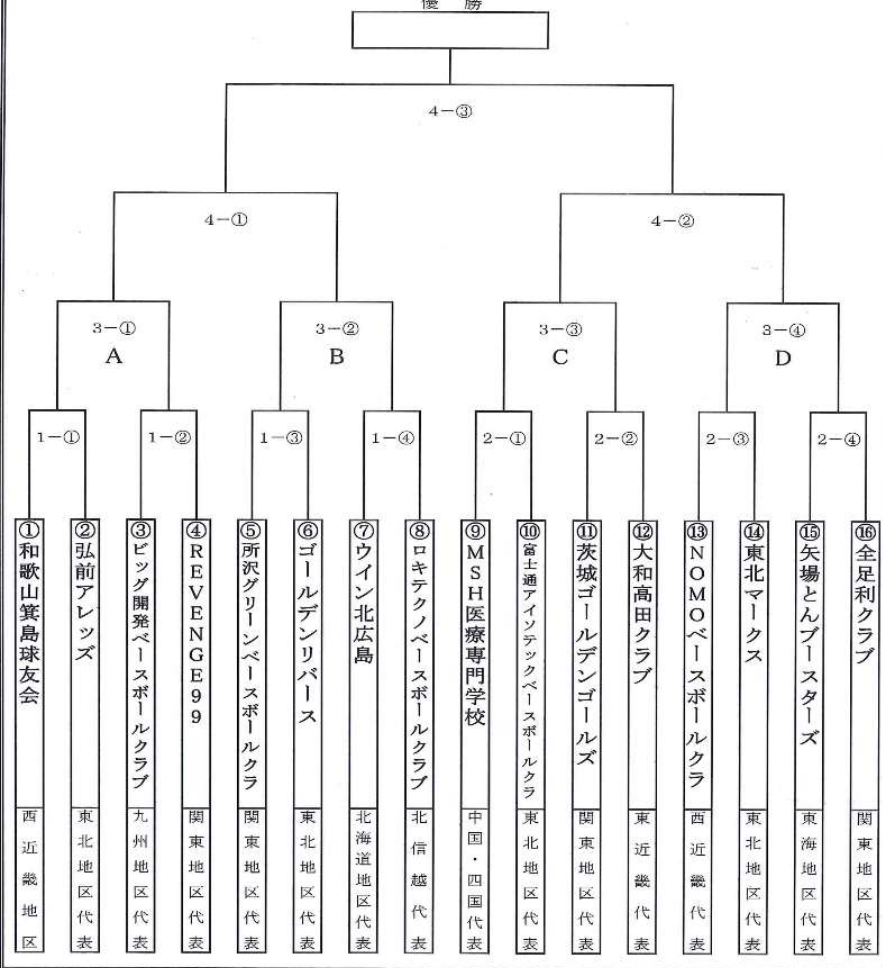

# Golden Rebirth

位置	背番号	氏名	年齢	出身校	内野手	背番号	氏名	年齢	出身校
部長	89	岩見 正人	65	秋田経済大	1	岩見 正道	37	東北学院大	
監督	24	佐藤 直人	40	早稲田大	2	真木 宏	32	筑波大	
マネジャー		佐藤 理子		聖霊女子短大附高	4	石田 光輔	22	富士大	
"		板垣 優		仁賀保高	6	鈴木 潤	30	秋田商業高	
投手	11	栗木 拓哉	28	東日本国際大	7	遠山 比呂志	30	桜美林大	
"	12	斎藤 昂太	24	西目高	8	細田 祐次郎	19	能代高	
"	14	佐野 稜磨	24	駒沢大	10	熊田 亘	28	石巻専修大	
"	16	佐藤 智洋	29	富士大	13	岩見 暢朗	40	秋田経済法科大	
"	17	佐々木 励	20	西仙北高	26	中川 真伍	26	金足農業高	
"	18	成田 壮伸	36	青山学院大	51	阿部 史弥	19	男鹿工業高	
"	21	保坂 祐樹	24	中央大	外野手	0	佐々木 将	39	東京農業大
"	34	高橋 佑輝	29	本荘高	"	3	戸井田 貴史	32	上武大
"	42	二木 健	26	明桜高	"	9	佐藤 慶和	40	金足農業高
捕手	5	田口 悟	35	西目高	"	15	佐藤 伊織	20	金足農業高
"	20	中田 千大	20	男鹿工業高	"	27	永田 守	24	秋田商業高
"	22	真坂 隆	39	青森大	"	28	佐藤 海斗	19	能代松陽高
"	25	佐々木 駿介	27	小樽商科大	"	39	佐藤 雄大	30	秋田中央高
"	31	菊地 貫太郎	26	横浜商科大	"	41	小沼 直昭	32	東洋大
"	37	松田 幸樹	33	横浜商科大					

# 第43回 全日本クラブ野球選手権大会 組合せ

日時：2018年9月10日(月)～13日(木)  
場所：メットライフドーム

4試合日：① 9:00 ② 11:30  
③ 14:00 ④ 16:30  
3試合日：① 9:00 ② 11:30  
③ 14:00

入場料 無料

ゴールデンリバース  
佐藤 直人 監督

ベテラン、若手が一体となり3年連続の全国大会出場です。チームの目標は、昨年を上回る全国ベスト4です。全国大会では厳しい試合が続くと予想されますが、小沼、高橋、佐藤、成田の4投手を中心にベストを尽くし、最後まで諦めない姿勢で戦ってきます。